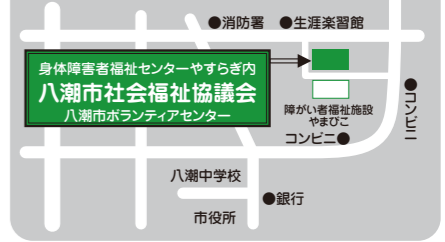

◆国際関係

NO	実施団体名(会場)	プログラム名 内容	日時	対象 定員
40	We Love 国際交流 (やすらぎ：鶴ヶ曾根414-1)	にほんご教室 外国人のにほんご学習を支援	7月26日 8月2日、16日、30日 いずれも日曜日 9:20～11:40	中学生以上 2人/日

◆防災関係

NO	実施団体名(会場)	プログラム名 内容	日時	対象 定員
41	市民防災 ミュージカル・エイド (伊勢野自治会館： 伊勢野340)	災害ボランティアの話 災害ボランティアのお話と、被災地に届けるアシスト 瓦を作る。あわせて非常時に役立つロープの結び方を学ぶ	8月2日(日) 10:00～12:00	どなたでも 15人

【申込・問い合わせ先】

八潮市社会福祉協議会
八潮市ボランティアセンター

住所：八潮市鶴ヶ曾根414-1

電話：048-995-3636

(土、日、祝日除く8:30～17:15)

URL：<https://yashio-shakyo.jp/>

交通案内

- ①つくばエクスプレス 八潮駅下車→南口
東武バス 草加駅東口行き
(木曾根・緑町三丁目経由)
 - ②東武スカイツリーライン 草加駅下車→東口
東武バス 木曾根行きまたは八潮駅
北口・南口行き(緑町三丁目・
八潮市役所・木曾根経由)
- ①、②共に、「やしお生涯学習館」下車
徒歩2分

案内図

保護者同意書

※未成年の方は提出がない場合、ボランティアに参加できません。

参加者名	保護者署名(保護者自筆のこと)
	緊急連絡先

↓点線に沿って切り取り、八潮市社会福祉協議会の窓口にお持ちください!!

切り取り

プログラム一覧 (全41プログラム)

◆障がい児・者関係